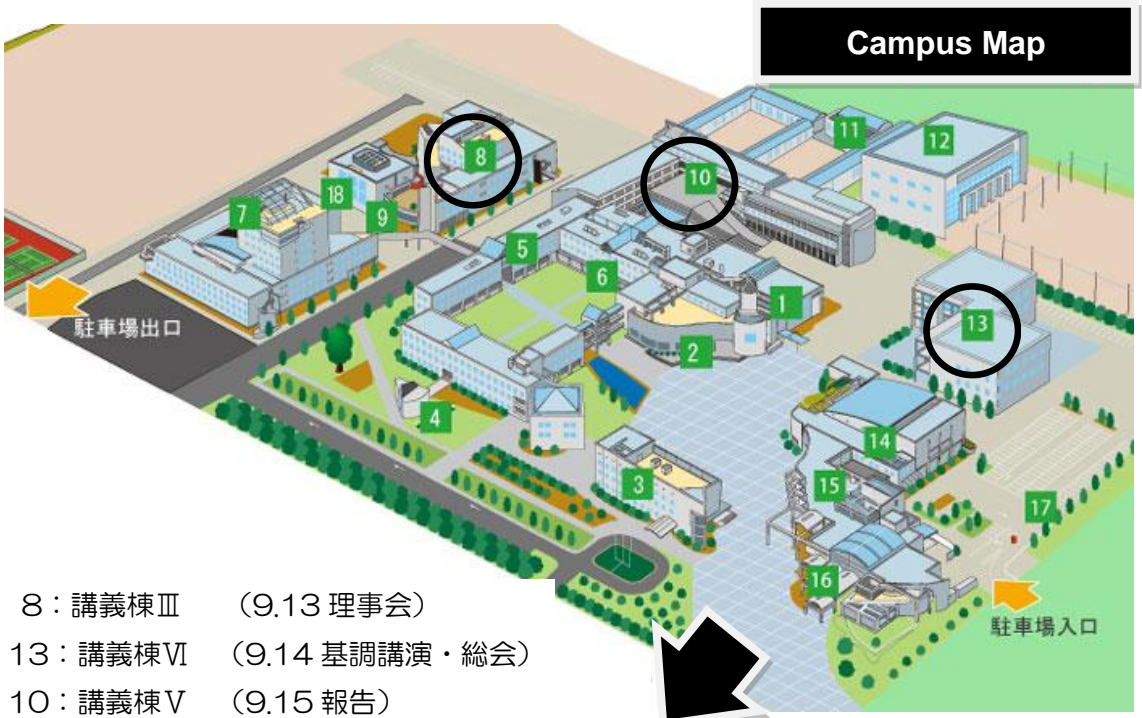

交通アクセス

- 8：講義棟Ⅲ (9.13 理事会)
- 13：講義棟Ⅵ (9.14 基調講演・総会)
- 10：講義棟Ⅴ (9.15 報告)
- 16：Dining (9.14 懇親会)
- 15：ローソン

神戸市営地下鉄
「学園都市駅」駅 (徒歩 5 分)