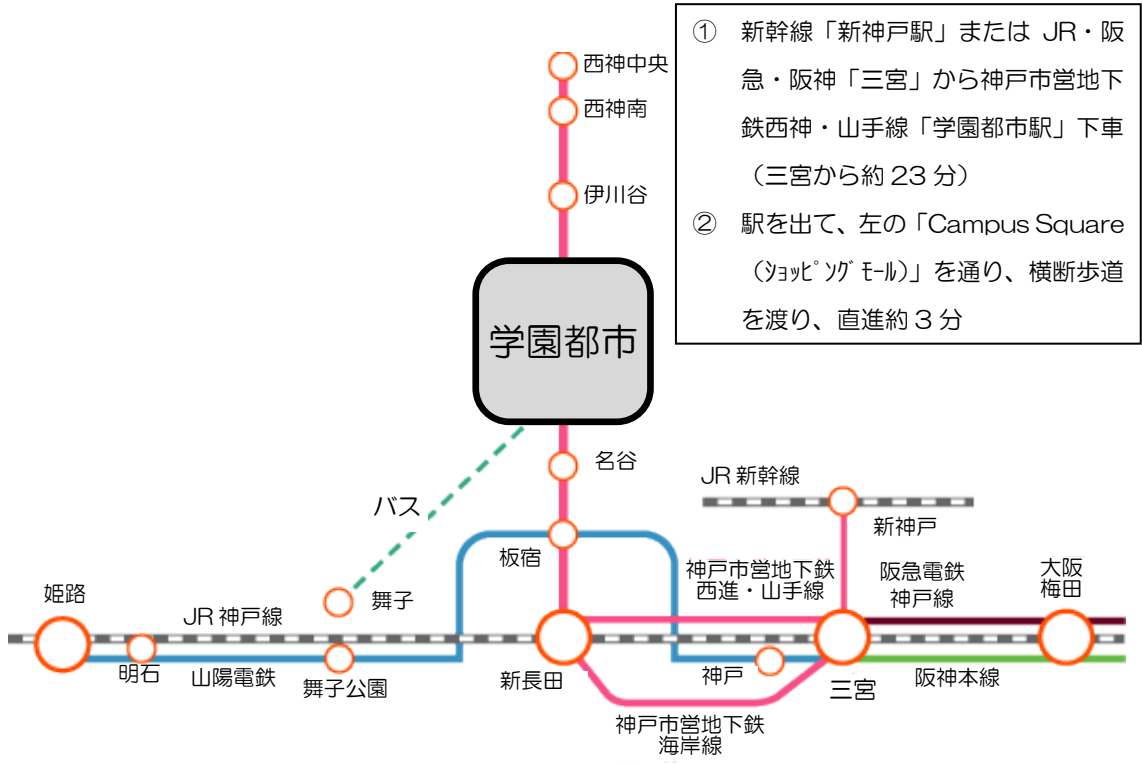

交通アクセス

- 8：講義棟Ⅲ (9.13 理事会)
- 13：講義棟Ⅵ (9.14 基調講演・総会)
- 10：講義棟Ⅴ (9.15 報告)
- 16：Dining (9.14 懇親会)
- 15：ローソン

神戸市営地下鉄
「学園都市駅」駅 (徒歩 5 分)