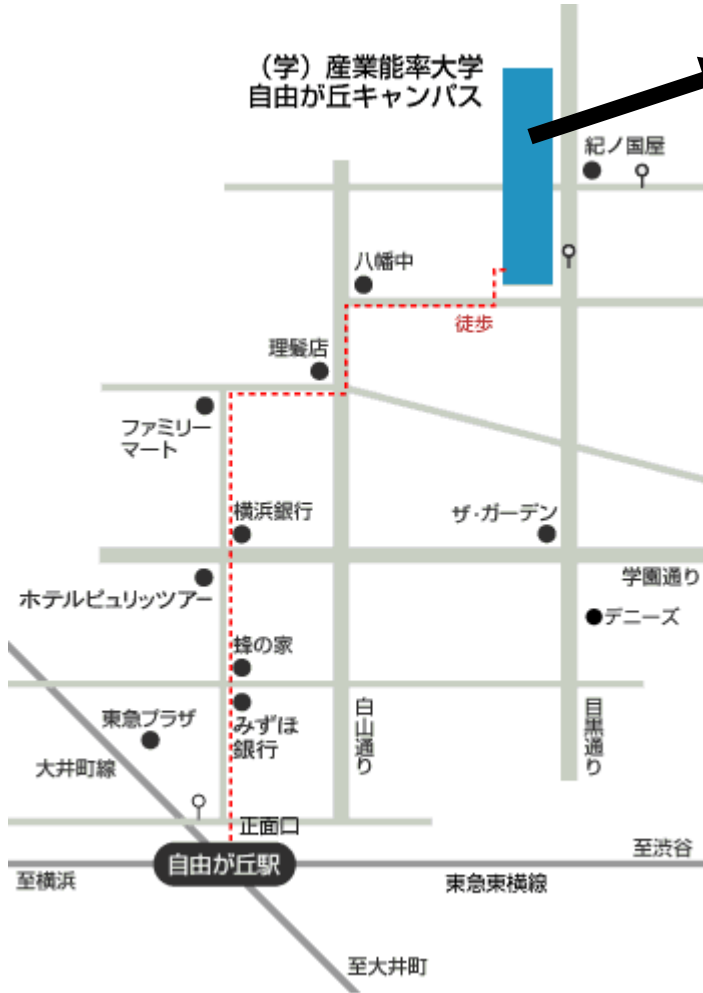

## アクセスマップ

## キャンパスマップ

### 【産業能率大学までの交通手段】

- ★自由が丘駅正面口より徒歩18分
- ★自由が丘駅より東急コーチバス 5分  
「等々力7丁目」下車徒歩3分
- ★都営・東急バス（二子玉川～目黒間）  
「産能大前」下車